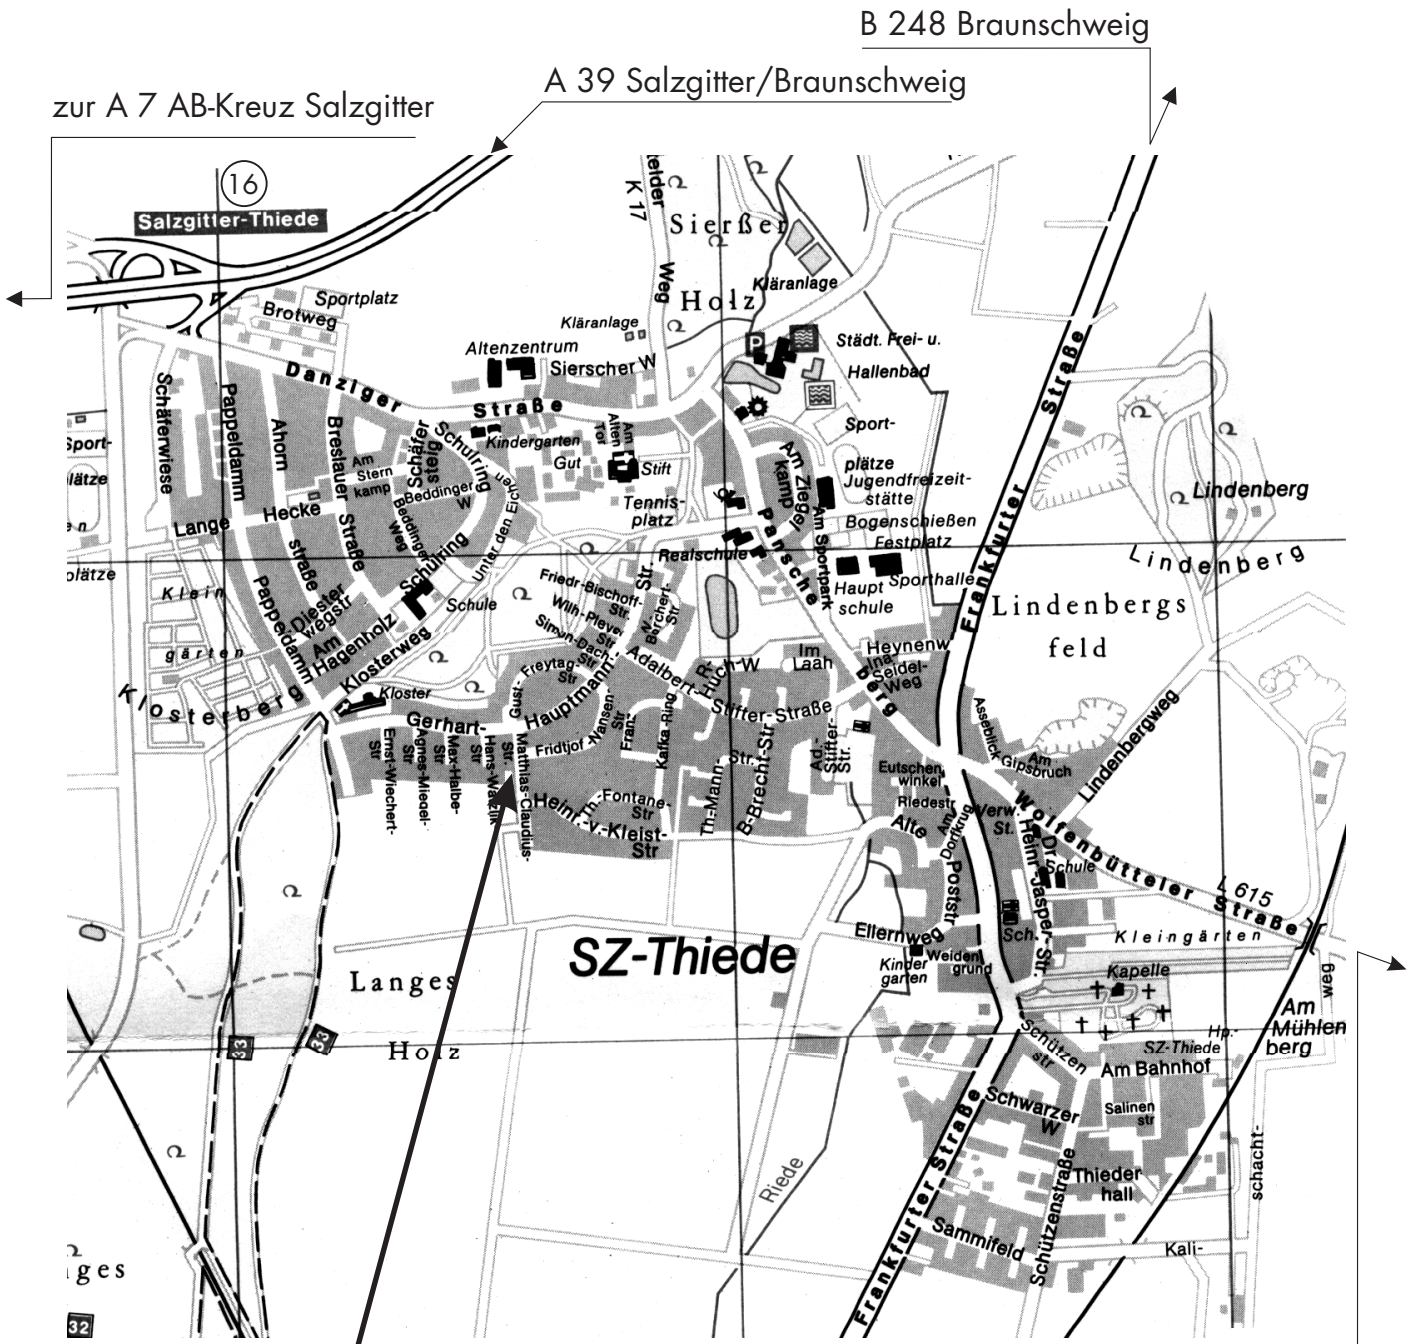

# Anfahrtskizze

PLANUNGSGRUPPE  
DRÖGE BAADE DRESCHER  
GmbH + CO. KG  
Matthias-Claudius-Str. 5  
38239 Salzgitter-Thiede

Wolfenbüttel und A 395  
Bad Harzburg/Braunschweig  
Anschlussstelle Wolfenbüttel-  
Nordwest (5)